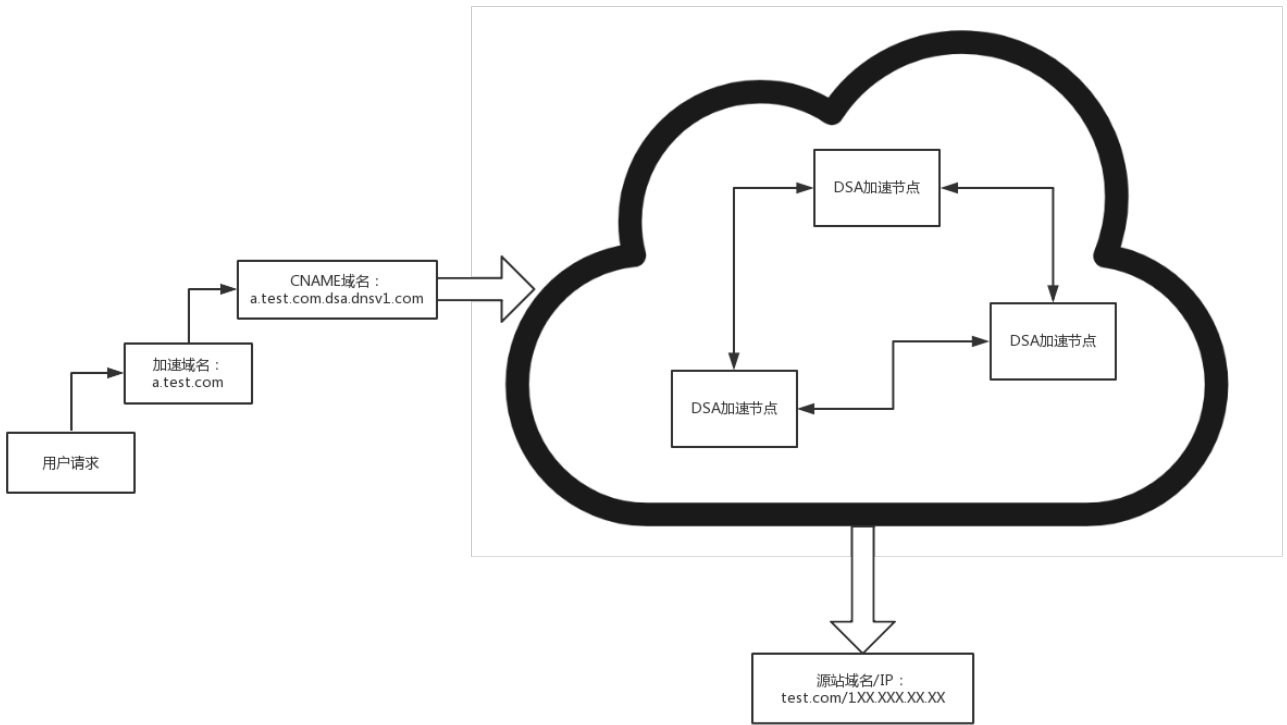

词汇表

源站域名/IP

即客户的业务服务器的域名或 IP 地址。

加速域名

区别于源站域名，是您提供给 DSA 加速节点进行 CNAME 的域名。

注意：

源站域名不能与加速域名相同。

CNAME 域名

在腾讯云 DSA 控制台接入加速域名后，系统会为加速域名分配一个“CNAME 域名”（域名后缀为：

.dsa.dnsv1.com

）。用户需要在域名服务商处，添加一条 CNAME 记录，记录生效后，域名解析的工作就正式转向腾讯云 DSA，该域名所有的请求都将转向腾讯云 DSA 的节点。

下图描述了 源站域名/IP、加速域名、CNAME 域名，三者为用户发起一次请求到达源站过程中出现的次序：

用户访问加速域名，域名被解析到加速节点的 CNAME 域名上，经过腾讯云 DSA 网络加速后到达源站。